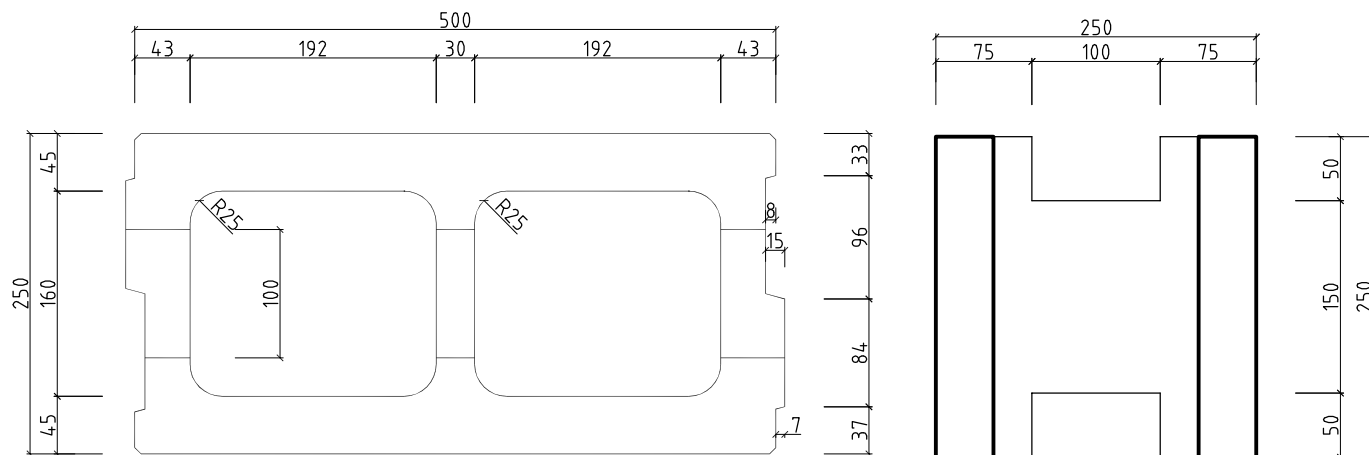

DM 25/16 N

DM 25/16 U

LEIER Baustoffe SK, s.r.o.
 Príbilinská 3
 831 04 Bratislava

Kreslil Valo Michal, Ing.

Dátum 17.10.2011

Durisol Steintype

Názov výkresu:

DM 25/16