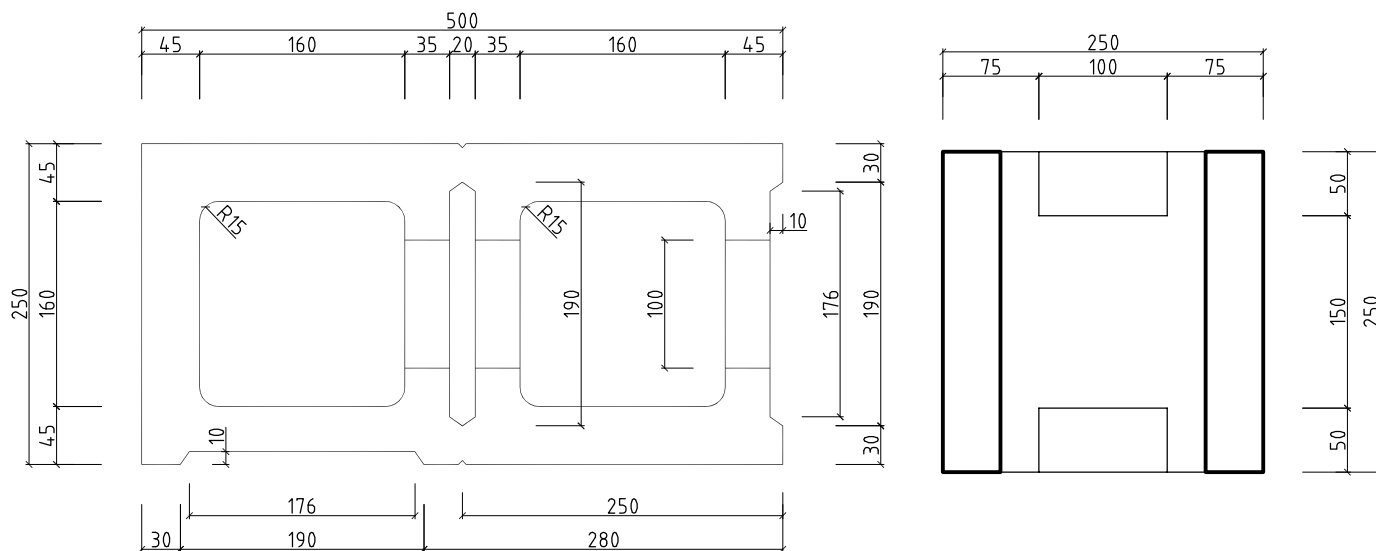

DM 25/16 N

DM 25/16 U

LEIER Baustoffe SK, s.r.o.
 Príbilinská 3
 831 04 Bratislava

Kreslil Valo Michal, Ing.

Dátum 17.10.2011

Durisol Steintype

Názov výkresu:

DM 25/16